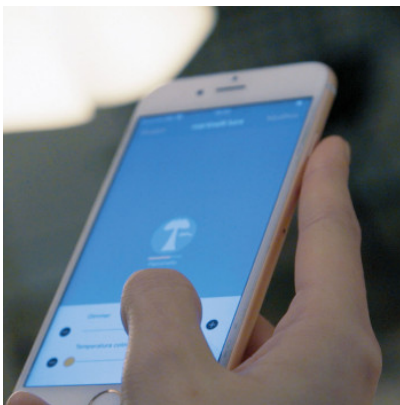

23.04.2024 23:21:47

Alle angezeigten Preise verstehen sich inklusive 19% MwSt bei Lieferung nach Deutschland ohne eventuell anfallende Versandkosten.