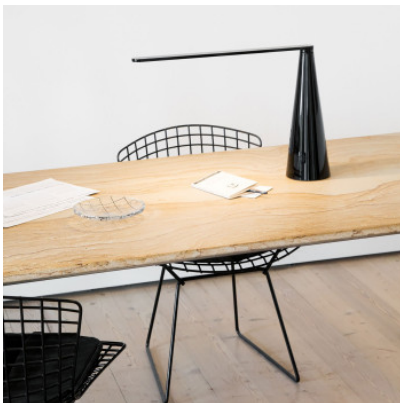

Martinelli Luce Elica Junior

Die funktionale Tischleuchte Elica von Martinelli punktet durch ihr puristisches Design und ihre Flexibilität. Die Schreibtischleuchte ist in Weiß und Schwarz erhältlich. Mit LED.

Leuchtmittel
Abmessungen

9W LED, 3000K, 720 lm.
Höhe 38 cm, Armlänge 60 cm.

27.04.2024 4:17:41

Alle angezeigten Preise verstehen sich inklusive 19% MwSt bei Lieferung nach Deutschland ohne eventuell anfallende Versandkosten.