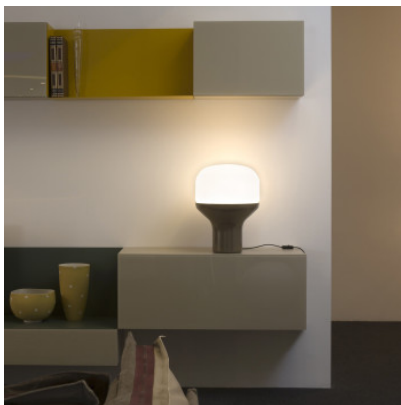

Martinelli Luce Delux

Der Korpus der großen Martinelli Luce Delux Tischleuchte besteht wahlweise aus lackiertem Aluminium oder edlem Marmor. Der Glasdiffusor streut das Licht sanft und gleichmäßig. Mit E27 Sockel.

| | |
|--------|----------------------------------|
| kupfer | 639,00 € UVP 797,00 € |
| MPN | 828/CP |
| EAN | 8033383613897 |

Leuchtmittel
Abmessungen

1 x max. 10W 230V E27 LED-Lampe.
Höhe 43 cm, Durchmesser 33 cm, Gewicht 6 Kg /
11 Kg (Marmor).