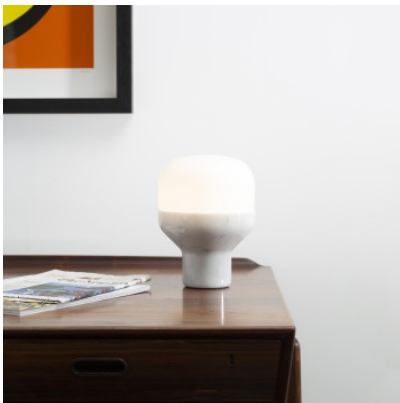

## Martinelli Luce Delux Junior

Die kleine Martinelli Luce Delux Junior Tischleuchte kommt auf Nachttischen als dekorative Lichtquelle hervorragend zur Geltung. Diffusor aus mundeblasenem Glas, Sockel aus Alu oder Marmor. E14.

Leuchtmittel  
Abmessungen

1 x max. 5W 230V E14 LED-Lampe.  
Höhe 22 cm, Durchmesser 16 cm, Gewicht 2,5 Kg.

25.04.2024 4:00:24

Alle angezeigten Preise verstehen sich inklusive 19% Mwst bei Lieferung nach Deutschland ohne eventuell anfallende Versandkosten.