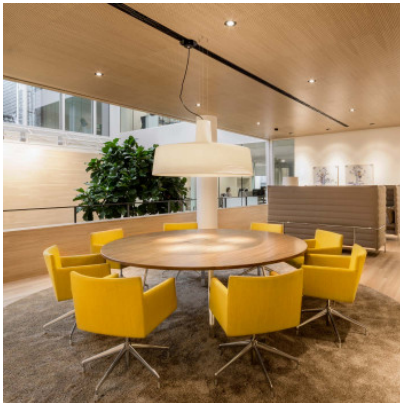

## Marset Soho 112 LED

LED Pendelleuchte Marset Soho 112 LED mit Schirm aus Polyethylen und Diffusor aus opalinem Methacrylat. Direkte Beleuchtung nach unten. Dimmbar DALI.

schwarz	3.093,00 € <del>UVP 3.256,00 €</del>
MPN	A631-105
EAN	8435516848099
Lichtstrom (Lumen)	17100
steingrau	3.093,00 € <del>UVP 3.256,00 €</del>
MPN	A631-104
EAN	8435516848082
Lichtstrom (Lumen)	17100
weiß	3.093,00 € <del>UVP 3.256,00 €</del>
MPN	A631-103
EAN	8435516848075
Lichtstrom (Lumen)	17100