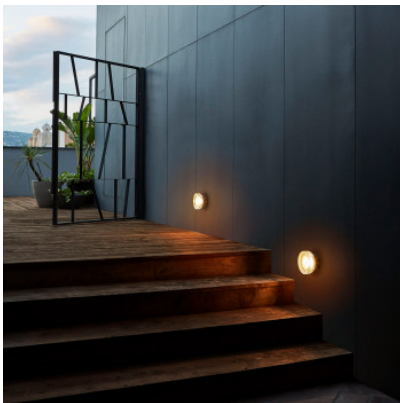

Marset Roc

LED Wandleuchte Marset Roc mit Diffusor aus Pressglas mit strukturierter Vorderseite und Struktur aus lackiertem Aluminium. Dimmbar Phasenabschnitt. Schutzart IP65.

schwarz	332,00 € UVP 350,00 €
MPN	A701-050-39-27K
EAN	8435516868486

Leuchtmittel
Abmessungen

8W LED, 571 lm, 2700K, CRI 90.
Durchmesser 14 cm, Durchmesser Sockel 10 cm,
Tiefe 8 cm, Abstand zwischen Schirm und Wand 4
cm.

27.04.2024 9:38:44

Alle angezeigten Preise verstehen sich inklusive 19% MwSt bei Lieferung nach Deutschland ohne eventuell anfallende Versandkosten.