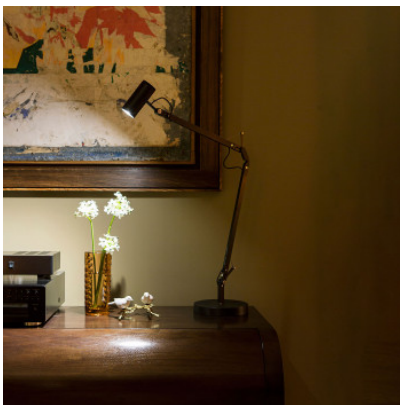

Marset Polo

LED Tischleuchte Marset Polo mit Kopf und Struktur aus Aluminium, wahlweise mit Metall-Klemme oder Tischsockel aus Metall und Polycarbonat. Ausrichtbare Beleuchtung. Mit Drehschalter am Kopf.

schwarz	666,00 € UVP 701,00 €
MPN	A642-001+A642-003
Lichtstrom (Lumen)	532.4

Abmessungen	Länge unterer Arm 44 cm, Länge oberer Arm 35 cm. Kabellänge 220 cm. Tischklemme: Höhe 10 cm, Tiefe 8,5 cm, für Tischstärken max. 6 cm.
-------------	--