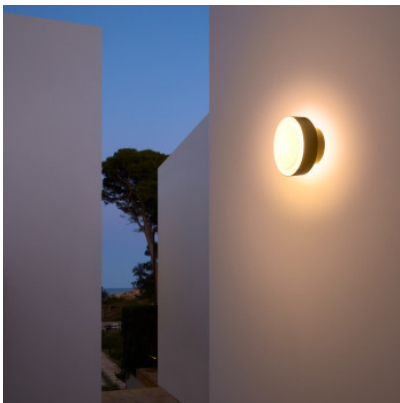

## Marset Plaff-on! 16 IP65

LED Wand-/Deckenleuchte Marset Plaff-on! IP65 mit Diffusor aus geblasenem Opalglas und Rahmen aus Metall. Diffuse Beleuchtung, Dimmbar Phasenabschnitt. Schutzart IP65.

rostbraun	275,00 € <del>UVP 289,00 €</del>
MPN	A628-050-31-27K
EAN	8435516869209
Lichtstrom (Lumen)	571
schwarz	275,00 € <del>UVP 289,00 €</del>
MPN	A628-050
EAN	8435516862996
Lichtstrom (Lumen)	571