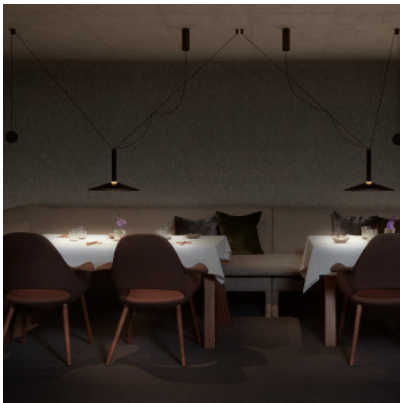

27.04.2024 12:33:44

Alle angezeigten Preise verstehen sich inklusive 19% MwSt bei Lieferung nach Deutschland ohne eventuell anfallende Versandkosten.

Lumen Lighting Nostraforma GmbH & Co KG
Bodenseestr. 129 | DE-81243 München
FON: +49 (0) 89 820 80 62 0 | FAX: +49 (0) 89 820 80 62 200
MAIL: nostraforma@nostraforma.com | WEB: www.nostraforma.com
BANK: Stadtparkasse München | BLZ: 701 500 00 | KTO: 907 228 290
IBAN: DE 85 7015 0000 0907 2282 90 | BIC: SSKMDEMM

UST-ID: DE 813 992 226
Registergericht München HRA 88136
Persönlich haftende Gesellschafter
Nostraforma Verwaltungs GmbH
Registergericht München HRA 175844
Geschäftsführer: Cerchi Alexander, Cerchi Patrick, Cerchi Manuel