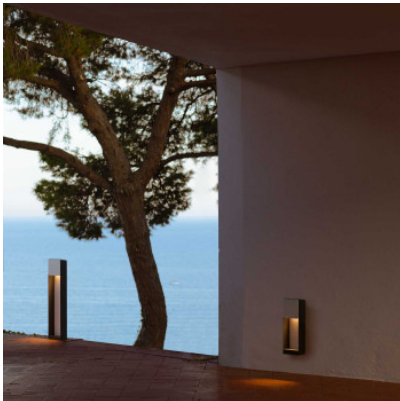

## Marset Lab B 60

LED Pollerleuchte Marset Lab B 60 mit Gehäuse aus grauem Aluminium mit Blende und Innenseite aus Holz oder Metall. Nach unten gerichtete Beleuchtung. Schutzart IP65.

graphitgrau / braun	832,00 € <del>UVP 876,00 €</del>
MPN	A646-081
EAN	8435516853444
Lichtstrom (Lumen)	590
graphitgrau / rost	832,00 € <del>UVP 876,00 €</del>
MPN	A646-082
EAN	8435516853451
Lichtstrom (Lumen)	590
graphitgrau / weiß	832,00 € <del>UVP 876,00 €</del>
MPN	A646-080
EAN	8435516853437
Lichtstrom (Lumen)	590
graphitgrau / Irokoholz dunkel	867,00 € <del>UVP 913,00 €</del>
MPN	A646-083
EAN	8435516853468
Lichtstrom (Lumen)	590