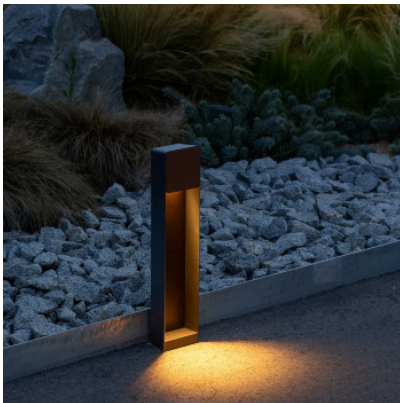

## Marset Lab B 60

LED Pollerleuchte Marset Lab B 60 mit Gehäuse aus grauem Aluminium mit Blende und Innenseite aus Holz oder Metall. Nach unten gerichtete Beleuchtung. Schutzart IP65.

graphitgrau / braun	832,00 € <del>UVP 876,00 €</del>
MPN	A646-081
EAN	8435516853444
Lichtstrom (Lumen)	590
graphitgrau / rost	832,00 € <del>UVP 876,00 €</del>
MPN	A646-082
EAN	8435516853451
Lichtstrom (Lumen)	590
graphitgrau / weiß	832,00 € <del>UVP 876,00 €</del>
MPN	A646-080
EAN	8435516853437
Lichtstrom (Lumen)	590
graphitgrau / Irokoholz dunkel	867,00 € <del>UVP 913,00 €</del>
MPN	A646-083
EAN	8435516853468
Lichtstrom (Lumen)	590