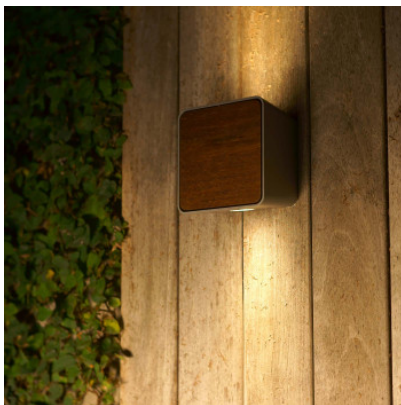

## Marset Lab 2 2020

LED Wandleuchte Marset Lab 2 2020 aus grauem Aluminiumdruckguss mit Vorderscheibe und Innenseite aus Metall oder Holz. Beidseitige Lichtabstrahlung. Nicht dimmbar. Schutzart IP65.

graphitgrau / braun	261,00 € <del>UVP 275,00 €</del>
MPN	A646-091+A646-022
Lichtstrom (Lumen)	378
graphitgrau / rost	261,00 € <del>UVP 275,00 €</del>
MPN	A646-091+A646-023
Lichtstrom (Lumen)	378
graphitgrau / weiß	261,00 € <del>UVP 275,00 €</del>
MPN	A646-091+A646-005
Lichtstrom (Lumen)	378
graphitgrau / Irokoholz dunkel	294,00 € <del>UVP 309,00 €</del>
MPN	A646-091+A646-007
Lichtstrom (Lumen)	378