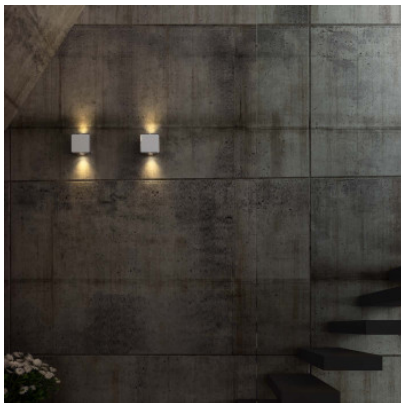

## Marset Lab 2 2020

LED Wandleuchte Marset Lab 2 2020 aus grauem Aluminiumdruckguss mit Vorderscheibe und Innenseite aus Metall oder Holz. Beidseitige Lichtabstrahlung. Nicht dimmbar. Schutzart IP65.

graphitgrau / braun	261,00 € <del>UVP 275,00 €</del>
MPN	A646-091+A646-022
Lichtstrom (Lumen)	378
graphitgrau / rost	261,00 € <del>UVP 275,00 €</del>
MPN	A646-091+A646-023
Lichtstrom (Lumen)	378
graphitgrau / weiß	261,00 € <del>UVP 275,00 €</del>
MPN	A646-091+A646-005
Lichtstrom (Lumen)	378
graphitgrau / Irokoholz dunkel	294,00 € <del>UVP 309,00 €</del>
MPN	A646-091+A646-007
Lichtstrom (Lumen)	378