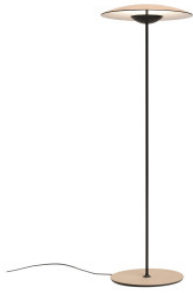

Marset Ginger P

LED Stehleuchte Marset Ginger P mit Schirm und Sockel aus Schichtholz, Wärmeableiter und Schaft aus Aluminium. Mit Fußdimmer am Kabel.

Eiche	1.065,00 € UVP 1.121,00 €
MPN	A662-033
Lichtstrom (Lumen)	1873
Wenge	1.065,00 € UVP 1.121,00 €
MPN	A662-034
Lichtstrom (Lumen)	1873