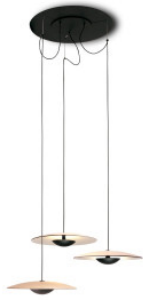

Marset Ginger 20x3

LED Pendelleuchte Marset Ginger 20x3 mit drei Schirmen aus Schichtholz und Kühlkörpern aus Aluminium. Dezentrale Aufhängung. Dimmbar Phasenabschnitt.

Eiche	863,00 € UVP 908,00 €
MPN	A662-186+A662-188
Lichtstrom (Lumen)	1983
Eiche / weiß	863,00 € UVP 908,00 €
MPN	A662-184+A662-188
Lichtstrom (Lumen)	1983
Wenge	863,00 € UVP 908,00 €
MPN	A662-187+A662-188
Lichtstrom (Lumen)	1983
Wenge / weiß	863,00 € UVP 908,00 €
MPN	A662-185+A662-188
Lichtstrom (Lumen)	1983