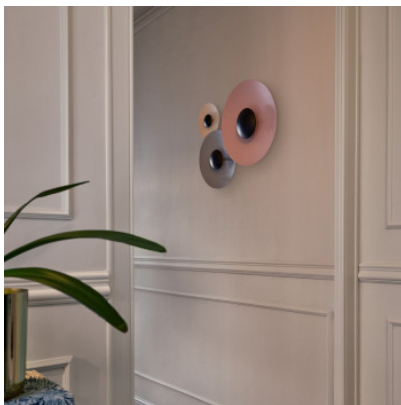

Marset Ginger 20 C

LED Wandleuchte Marset Ginger 20C mit Schirm aus Aluminium oder Schichtholz, Kühlkörper aus Aluminium, Metallstruktur. Dimmbar Phasenabschnitt.

mauve (Metall)	276,00 € UVP 290,00 €
MPN	A662-569-36-27K
EAN	8435516865201
Lichtstrom (Lumen)	463
sand (Metall)	276,00 € UVP 290,00 €
MPN	A662-569-37-27K
EAN	8435516865218
Lichtstrom (Lumen)	463
schwarz / weiß	276,00 € UVP 290,00 €
MPN	A662-381
EAN	8435516842004
Lichtstrom (Lumen)	463
steingrau (Metall)	276,00 € UVP 290,00 €
MPN	A662-569-38-27K
EAN	8435516865225
Lichtstrom (Lumen)	463
Eiche	296,00 € UVP 312,00 €
MPN	A662-378
EAN	8435516842035
Lichtstrom (Lumen)	463
Eiche / weiß	296,00 € UVP 312,00 €
MPN	A662-376
EAN	8435516842011
Lichtstrom (Lumen)	463
Wenge	296,00 € UVP 312,00 €
MPN	A662-379
EAN	8435516842042
Lichtstrom (Lumen)	463
Wenge / weiß	296,00 € UVP 312,00 €
MPN	A662-377
EAN	8435516842028
Lichtstrom (Lumen)	463
Messing gebürstet	326,00 € UVP 343,00 €
MPN	A662-380
EAN	8435516841991
Lichtstrom (Lumen)	463