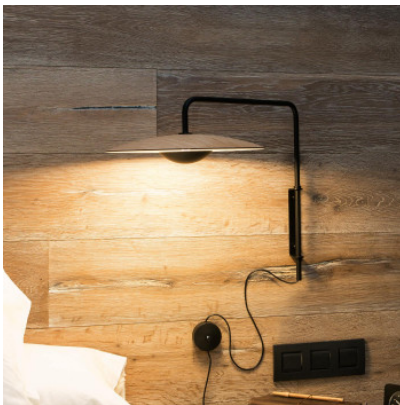

Marset Ginger 20 A

LED Wandleuchte Marset Ginger 20 A mit lackierter Metallstruktur und Schirm aus Holzlaminat. Mit Steckerzuleitung und Dimmer am Kabel.

Eiche	577,00 € ~~UVP 607,00 €~~
MPN	A662-142
EAN	8435516828312
Lichtstrom (Lumen)	463

Wenge	577,00 € ~~UVP 607,00 €~~
MPN	A662-143
EAN	8435516828329
Lichtstrom (Lumen)	463

27.04.2024 9:20:34

Alle angezeigten Preise verstehen sich inklusive 19% MwSt bei Lieferung nach Deutschland ohne eventuell anfallende Versandkosten.

Lumen Lighting Nostraforma GmbH & Co KG
Bodenseestr. 129 | DE-81243 München
FON: +49 (0) 89 820 80 62 0 | FAX: +49 (0) 89 820 80 62 200
MAIL: nostraforma@nostraforma.com | WEB: www.nostraforma.com
BANK: Stadtparkasse München | BLZ: 701 500 00 | KTO: 907 228 290
IBAN: DE 85 7015 0000 0907 2282 90 | BIC: SSKMDEMM

UST-ID: DE 813 992 226
Registergericht München HRA 88136
Persönlich haftende Gesellschafter
Nostraforma Verwaltungs GmbH
Registergericht München HRA 175844
Geschäftsführer: Cerchi Alexander, Cerchi Patrick, Cerchi Manuel