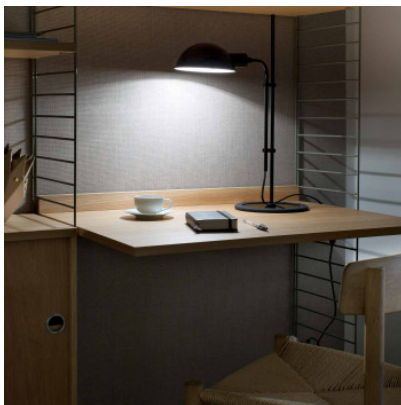

Marset Funiculí S

Tischleuchte Marset Funiculí S mit Schirm aus lackiertem Aluminium, Struktur aus lackiertem Eisen und Sockel mit Gummirand. Höhenverstellbar, drehbar. Für E14-Leuchtmittel. Schalter am Kabel.