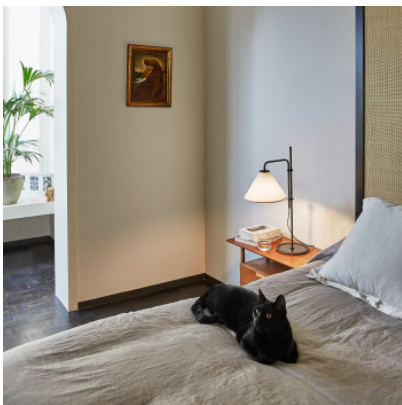

19.04.2024 19:35:44

Alle angezeigten Preise verstehen sich inklusive 19% Mwst bei Lieferung nach Deutschland ohne eventuell anfallende Versandkosten.