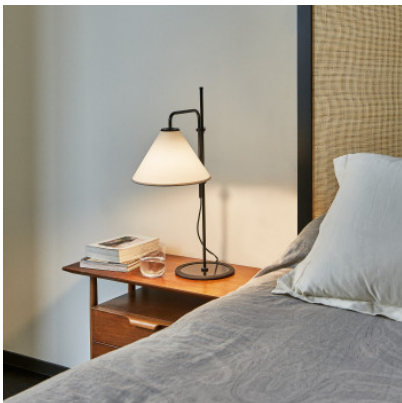

Marset Funiculí S Fabric

Tischleuchte Marset Funiculí S Fabric mit höhenverstellbarem Polyesterschirm aus PVC-PET-laminierter Folie, Struktur aus lackiertem Eisen, Sockel mit Gummirand. Für E14-Leuchtmittel. Schalter am Kabel.

schwarz / sand MPN	325,00 € UVP 342,00 € A641-406
schwarz / weiß MPN	325,00 € UVP 342,00 € A641-405

19.04.2024 19:35:44

Alle angezeigten Preise verstehen sich inklusive 19% Mwst bei Lieferung nach Deutschland ohne eventuell anfallende Versandkosten.