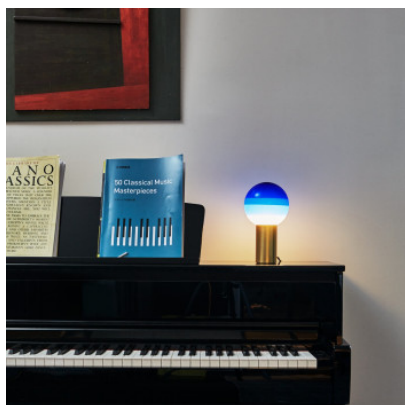

## Marset Dipping Light

LED Tischleuchte Marset Dipping Light mit Sockel aus Metall und Diffusor aus mundgeblasenem, lackiertem Glas. Mit Schalter am Kabel.

graphitgrau / bernstein	305,00 € <del>UVP 321,00 €</del>
MPN	A691-063
EAN	8435516841731
Lichtstrom (Lumen)	216
graphitgrau / blau	305,00 € <del>UVP 321,00 €</del>
MPN	A691-061
EAN	8435516841717
Lichtstrom (Lumen)	216
graphitgrau / creme-weiß	305,00 € <del>UVP 321,00 €</del>
MPN	A691-060
EAN	8435516841700
Lichtstrom (Lumen)	216
graphitgrau / grün	305,00 € <del>UVP 321,00 €</del>
MPN	A691-062
EAN	8435516841724
Lichtstrom (Lumen)	216
graphitgrau / pink	305,00 € <del>UVP 321,00 €</del>
MPN	A691-064
EAN	8435516841748
Lichtstrom (Lumen)	216
Messing gebürstet / bernstein	305,00 € <del>UVP 321,00 €</del>
MPN	A691-004
EAN	8435516850108
Lichtstrom (Lumen)	216
Messing gebürstet / blau	305,00 € <del>UVP 321,00 €</del>
MPN	A691-002
EAN	8435516848402
Lichtstrom (Lumen)	216
Messing gebürstet / creme-weiß	305,00 € <del>UVP 321,00 €</del>
MPN	A691-001
EAN	8435516850115
Lichtstrom (Lumen)	216
Messing gebürstet / grün	305,00 € <del>UVP 321,00 €</del>
MPN	A691-003
EAN	8435516848938
Lichtstrom (Lumen)	216
Messing gebürstet / pink	305,00 € <del>UVP 321,00 €</del>
MPN	A691-005
EAN	8435516850061
Lichtstrom (Lumen)	216