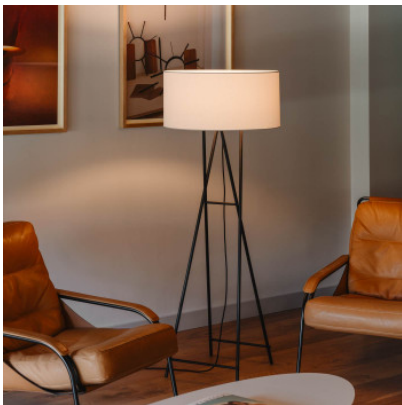

20.04.2024 5:10:14

Alle angezeigten Preise verstehen sich inklusive 19% MwSt bei Lieferung nach Deutschland ohne eventuell anfallende Versandkosten.

Lumen Lighting Nostraforma GmbH & Co KG
Bodenseestr. 129 | DE-81243 München
FON: +49 (0) 89 820 80 62 0 | FAX: +49 (0) 89 820 80 62 200
MAIL: nostraforma@nostraforma.com | WEB: www.nostraforma.com
BANK: Stadtparkasse München | BLZ: 701 500 00 | KTO: 907 228 290
IBAN: DE 85 7015 0000 0907 2282 90 | BIC: SSKMDEMM

UST-ID: DE 813 992 226
Registergericht München HRA 88136
Persönlich haftende Gesellschafter
Nostraforma Verwaltungs GmbH
Registergericht München HRA 175844
Geschäftsführer: Cerchi Alexander, Cerchi Patrick, Cerchi Manuel