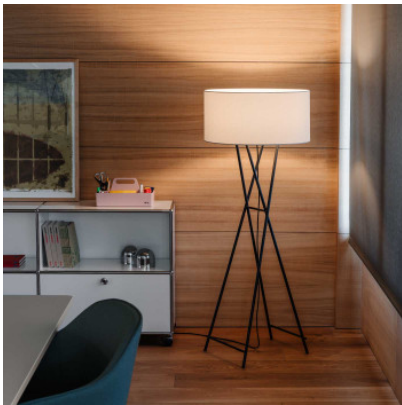

20.04.2024 5:10:14

Alle angezeigten Preise verstehen sich inklusive 19% MwSt bei Lieferung nach Deutschland ohne eventuell anfallende Versandkosten.

Lumen Lighting Nostraforma GmbH & Co KG
Bodenseestr. 129 | DE-81243 München
FON: +49 (0) 89 820 80 62 0 | FAX: +49 (0) 89 820 80 62 200
MAIL: nostraforma@nostraforma.com | WEB: www.nostraforma.com
BANK: Stadtparkasse München | BLZ: 701 500 00 | KTO: 907 228 290
IBAN: DE 85 7015 0000 0907 2282 90 | BIC: SSKMDEMM

UST-ID: DE 813 992 226
Registergericht München HRA 88136
Persönlich haftende Gesellschafter
Nostraforma Verwaltungs GmbH
Registergericht München HRA 175844
Geschäftsführer: Cerchi Alexander, Cerchi Patrick, Cerchi Manuel