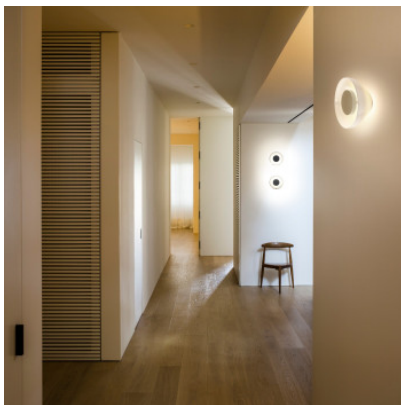

## Marset Aura On/Off

LED Wandleuchte Marset Aura mit Schirm aus getöntem geblasenem Glas, Kühlkörper aus Aluminium und Struktur aus Polycarbonat. An/Aus.

transparent	329,00 € <del>UVP 346,00 €</del>
MPN	A676-030-50-27K
EAN	8435516884318
Lichtstrom (Lumen)	1150
fumé	335,00 € <del>UVP 353,00 €</del>
MPN	A676-030-53-27K
EAN	8435516884332
Lichtstrom (Lumen)	1150
Kupfer	335,00 € <del>UVP 353,00 €</del>
MPN	A676-030-55-27K
EAN	8435516884349
Lichtstrom (Lumen)	1150
opal	335,00 € <del>UVP 353,00 €</del>
MPN	A676-030-51-27K
EAN	8435516884325
Lichtstrom (Lumen)	1150