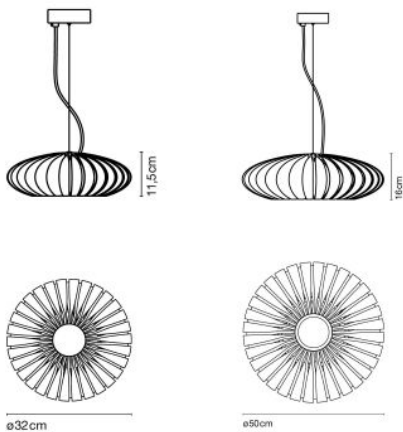

Marset Maranga 32 / 50

Die Pendelleuchte Maranga von Marset besitzt einen runden, abgeflachten Korpus aus 32 Polycarbonatscheiben, einer verchromten Metallplatte und einem Diffusor aus transparentem Polycarbonat.

Marke	Marset
Leuchtmittel	Klein: 2 x max. 5W E14 LED-Lampe. Groß: 3 x max. 8W E27 LED-Lampe.
Abmessungen	Klein: Schirmdurchmesser 32 cm, Schirmhöhe 11,5 cm, Groß: Schirmdurchmesser 50 cm, Schirmhöhe 16 cm. Kabellänge max. 200 cm, Baldachindurchmesser 11 cm, Baldachinhöhe 3,5 cm.