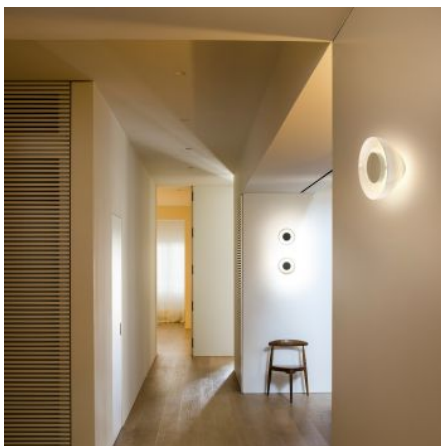

## Marset Aura

Die LED-Wandleuchte Aura von Marset besitzt eine Schale aus farbig getöntem, transparentem Glas, einen Kühlkörper aus Aluminium und eine Polycarbonatstruktur.

fumé	€ 258,00
MPN	A676-003
EAN	8435516816937
Energieeffizienzklasse	A++, A+, A
Die Leuchte enthält eingebaute LED-Lampen	✓
Die LED-Lampen können in der Leuchte nicht ausgetauscht werden	✓

transparent	€ 281,00
MPN	A676-001
EAN	8435516816913
Energieeffizienzklasse	A++, A+, A
Die Leuchte enthält eingebaute LED-Lampen	✓
Die LED-Lampen können in der Leuchte nicht ausgetauscht werden	✓

kupferfarben	€ 286,00
MPN	A676-005
EAN	8435516816951
Energieeffizienzklasse	A++, A+, A
Die Leuchte enthält eingebaute LED-Lampen	✓
Die LED-Lampen können in der Leuchte nicht ausgetauscht werden	✓

opal	€ 286,00
MPN	A676-002
EAN	8435516816920
Energieeffizienzklasse	A++, A+, A
Die Leuchte enthält eingebaute LED-Lampen	✓
Die LED-Lampen können in der Leuchte nicht ausgetauscht werden	✓

Marke	Marset
Leuchtmittel	9,3W LED, 448 lm, 2700K.
Abmessungen	Durchmesser 17,9 cm, Tiefe 9,6 cm, Durchmesser an der Wand 6 cm.