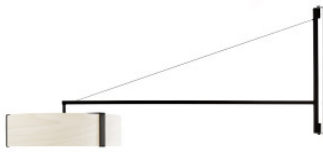

## LZF Lamps Thesis Wall Plug-In

LED Wandleuchte LZF Thesis A mit 180° schwenkbarem Schirm aus Holzfurnier, optionaler Acryldiffusor und Stativ und Struktur aus Metall. Mit Steckerzuleitung und Dimmer am Kabel.