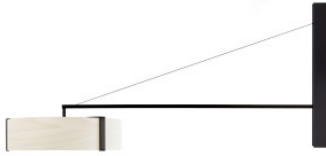

LZF Lamps Thesis Wall

LED Wandleuchte LZF Thesis A WM mit Schirm aus Holzfurnier, optionaler Acryldiffusor und Stativ und Struktur aus Metall. Zur Direktmontage, dimmbar 0-10V.

elfenbeinweiß / schwarz matt