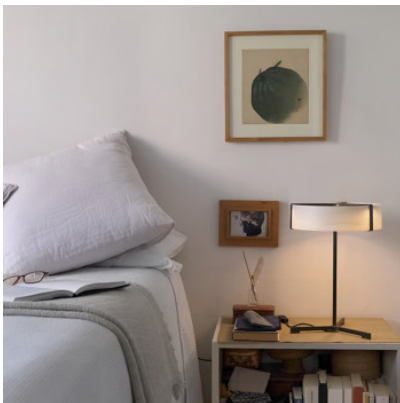

LZF Lamps Thesis Table

LED Tischleuchte LZF Thesis M mit Schirm aus Holzfurnier und Stiel, Stiel und Sockel aus Metall. Mit Dimmer am Kabel.

elfenbeinweiß / schwarz matt

1.333,00 €

MPN

THES M BK LED 20
361

Lichtstrom (Lumen)

06.05.2024 20:54:46

Alle angezeigten Preise verstehen sich inklusive 19% MwSt bei Lieferung nach Deutschland ohne eventuell anfallende Versandkosten.