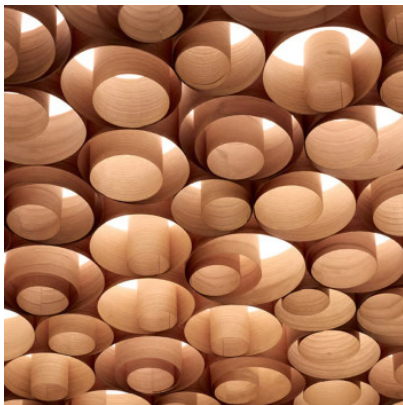

## LZF Lamps Spiro Medium Suspension

LED Pendelleuchte LZF Spiro SM mit Schirm aus Holzfurnier, Außenschale aus Acryl, Diffusor oben aus weißem Acryl und Diffusor unten aus transparentem Acryl. Baldachin schwarz matt. Dimmbar 0-10V.