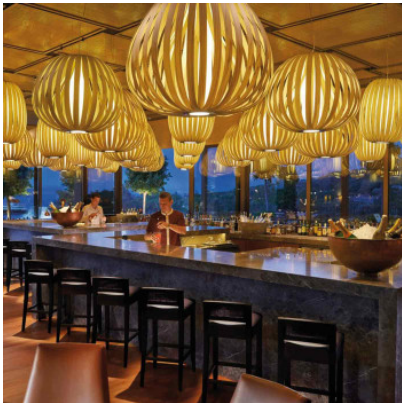

LZF Lamps Poppy Medium Suspension

Pendelleuchte LZF Poppy Medium mit Lamellen aus Holzfurnier. Diffuse Beleuchtung. Baldachin Nickel matt. Für E27-Leuchtmittel. Phasendimmbar.

Buche natur MPN	1.019,00 € UVP 1.142,00 € POPY SM 22
elfenbeinweiß MPN	1.019,00 € UVP 1.142,00 € POPY SM 20
grau MPN	1.019,00 € UVP 1.142,00 € POPY SM 29
Kirsche natur MPN	1.019,00 € UVP 1.142,00 € POPY SM 21