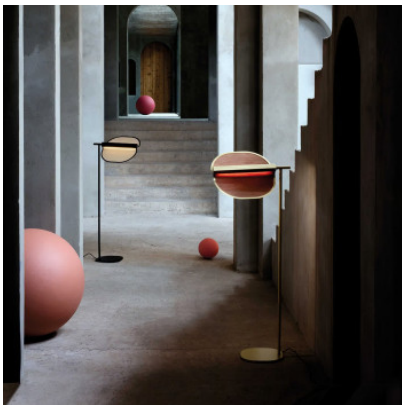

LZF Lamps Omma Floor

LED Stehleuchte LZF Omma P mit verstellbarem Schirm aus Holzfurnier und Metallstruktur. Mit Dimmer am Kabel.

Birke natur	1.607,00 €
MPN	OM P BK LED 22
Lichtstrom (Lumen)	960
Kirsche natur	1.607,00 €
MPN	OM P BK LED 21
Lichtstrom (Lumen)	960
weiß natur	1.607,00 €
MPN	OM P BK LED 23
Lichtstrom (Lumen)	960