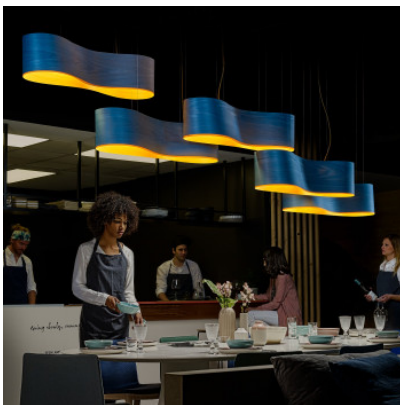

07.05.2024 0:58:46

Alle angezeigten Preise verstehen sich inklusive 19% MwSt bei Lieferung nach Deutschland ohne eventuell anfallende Versandkosten.