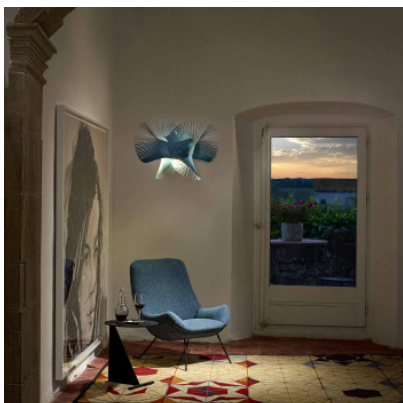

LZF Lamps Mini Mikado Suspension

Pendelleuchte LZF Minimikado mit geschlitztem Schirm aus Holzfurnier in verschiedenen Farben. Diffuse Beleuchtung. Baldachin Nickel matt. Für E27-Lampen. Phasendimmbar.

Leuchtmittel
Abmessungen

1 x E27 LED.
Schirmhöhe 50 cm, Schirmbreite 62 cm, Schirmtiefe 53 cm, Kabellänge 2,5 m, Baldachindurchmesser 12 cm, Gewicht 2,1 kg.

19.04.2024 21:39:33

Alle angezeigten Preise verstehen sich inklusive 19% MwSt bei Lieferung nach Deutschland ohne eventuell anfallende Versandkosten.