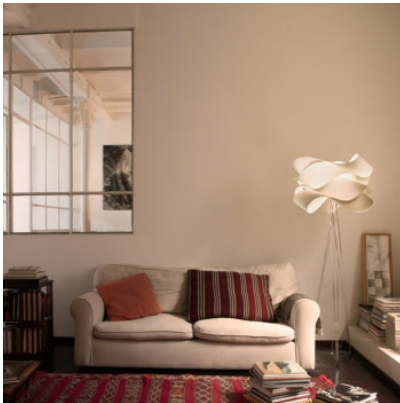

## LZF Lamps Link Floor

Stehleuchte LZF Link P mit Schirmen aus Holzfurnier und Metallstruktur. Diffuse Lichtverteilung. Für E27-Leuchtmittel. Mit Dimmer am Kabel.

Buche natur MPN	1.333,00 € LK P 22
elfenbeinweiß MPN	1.333,00 € LK P 20
grau MPN	1.333,00 € LK P 29
Kirsche natur MPN	1.333,00 € LK P 21