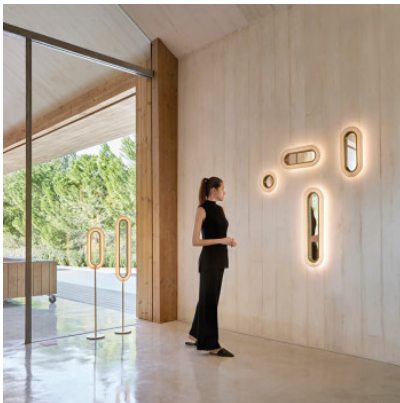

LZF Lamps Lens Super Oval Wall

LED Wandleuchte LZF Lens SOV A mit Schirm aus Holzfurnier, zentralem Spiegel und Metallring. Dimmbar 0-10V.

Buche natur / schwarz matt	988,00 €
MPN	LENS SOV A BK LED DIM0-10V 22
Lichtstrom (Lumen)	573

elfenbeinweiß / schwarz matt	988,00 €
MPN	LENS SOV A BK LED DIM0-10V 20
Lichtstrom (Lumen)	573

grau / schwarz matt	988,00 €
MPN	LENS SOV A BK LED DIM0-10V 29
Lichtstrom (Lumen)	573

Kirsche natur / schwarz matt	988,00 €
MPN	LENS SOV A BK LED DIM0-10V 21
Lichtstrom (Lumen)	573

04.05.2024 6:37:27

Alle angezeigten Preise verstehen sich inklusive 19% MwSt bei Lieferung nach Deutschland ohne eventuell anfallende Versandkosten.