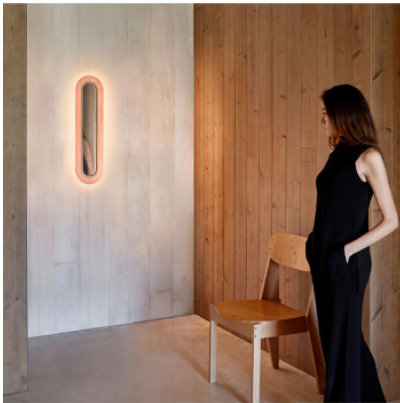

LZF Lamps Lens Super Oval Wall

LED Wandleuchte LZF Lens SOV A mit Schirm aus Holzfurnier, zentralem Spiegel und Metallring. Dimmbar 0-10V.

Buche natur / schwarz matt	988,00 €
MPN	LENS SOV A BK LED DIM0-10V 22
Lichtstrom (Lumen)	573

elfenbeinweiß / schwarz matt	988,00 €
MPN	LENS SOV A BK LED DIM0-10V 20
Lichtstrom (Lumen)	573

grau / schwarz matt	988,00 €
MPN	LENS SOV A BK LED DIM0-10V 29
Lichtstrom (Lumen)	573

Kirsche natur / schwarz matt	988,00 €
MPN	LENS SOV A BK LED DIM0-10V 21
Lichtstrom (Lumen)	573