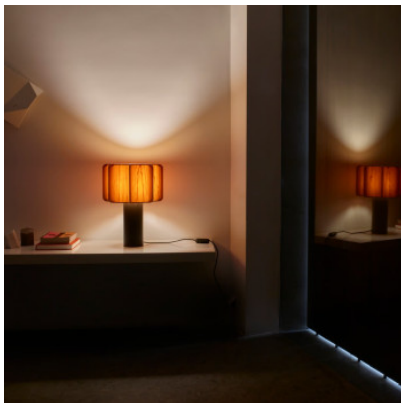

## LZF Lamps Kactos Table

Tischleuchte LZF Kactos M mit Schirm aus Holzfurnier und Acrylrahmen, Basis aus Keramik. Diffuse Beleuchtung. Für E27-Leuchtmittel. Mit Dimmer am Kabel.

Buche natur, Basis schwarz MPN	1.190,00 € KTO M BK 22
Buche natur, Basis weiß MPN	1.190,00 € KTO M WH 22
elfenbeinweiß, Basis schwarz MPN	1.190,00 € KTO M BK 20
elfenbeinweiß, Basis weiß MPN	1.190,00 € KTO M WH 20
grau, Basis schwarz MPN	1.190,00 € KTO M BK 29
grau, Basis weiß MPN	1.190,00 € KTO M WH 29
Kirsche natur, Basis schwarz MPN	1.190,00 € KTO M BK 21
Kirsche natur, Basis weiß MPN	1.190,00 € KTO M WH 21