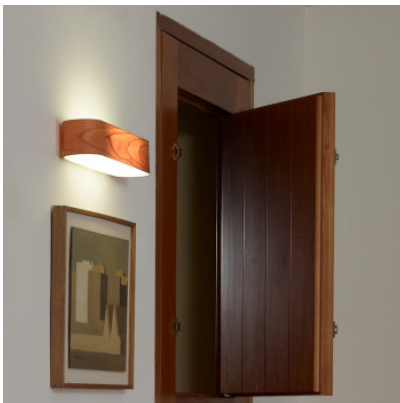

## LZF Lamps I-Club Small Wall

LED Wandleuchte LZF I-Club A mit Schirm aus Holzfurnier, unterer und oberer Diffusor aus mattem, satiniertem Acryl. Dimmbar 0-10V.

Buche natur	678,00 €
MPN	I A LED DIMO-10V 22
Lichtstrom (Lumen)	737

elfenbeinweiß	678,00 €
MPN	I A LED DIMO-10V 20
Lichtstrom (Lumen)	737

grau	678,00 €
MPN	I A LED DIMO-10V 29
Lichtstrom (Lumen)	737

Kirsche natur	678,00 €
MPN	I A LED DIMO-10V 21
Lichtstrom (Lumen)	737

04.05.2024 7:54:56