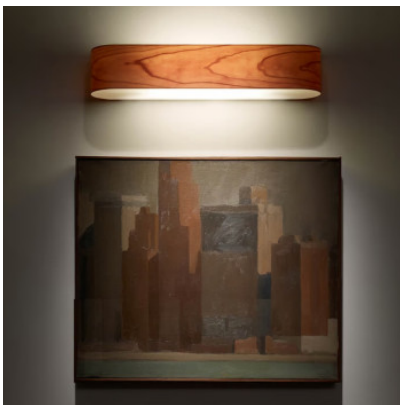

## LZF Lamps I-Club Small Wall

LED Wandleuchte LZF I-Club A mit Schirm aus Holzfurnier, unterer und oberer Diffusor aus mattem, satiniertem Acryl. Dimmbar 0-10V.

Buche natur	678,00 €
MPN	I A LED DIMO-10V 22
Lichtstrom (Lumen)	737

elfenbeinweiß	678,00 €
MPN	I A LED DIMO-10V 20
Lichtstrom (Lumen)	737

grau	678,00 €
MPN	I A LED DIMO-10V 29
Lichtstrom (Lumen)	737

Kirsche natur	678,00 €
MPN	I A LED DIMO-10V 21
Lichtstrom (Lumen)	737

04.05.2024 7:54:56