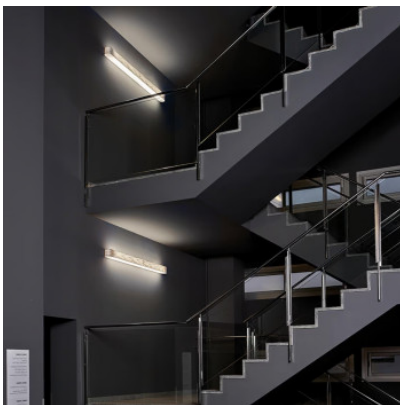

LZF Lamps I-Club Slim Wall

LED Wandleuchte LZF I-Club ASL mit Schirm aus Holzfurnier, unterer und oberer Diffusor aus mattem, satiniertem Acryl. Dimmbar 0-10V.

Buche natur	1.892,00 €
MPN	I ASL LED DIMO-10V 22
Lichtstrom (Lumen)	2017

elfenbeinweiß	1.892,00 €
MPN	I ASL LED DIMO-10V 20
Lichtstrom (Lumen)	2017

grau	1.892,00 €
MPN	I ASL LED DIMO-10V 22
Lichtstrom (Lumen)	2017

Kirsche natur	1.892,00 €
MPN	I ASL LED DIMO-10V 21
Lichtstrom (Lumen)	2017

04.05.2024 19:37:30

Alle angezeigten Preise verstehen sich inklusive 19% Mwst bei Lieferung nach Deutschland ohne eventuell anfallende Versandkosten.