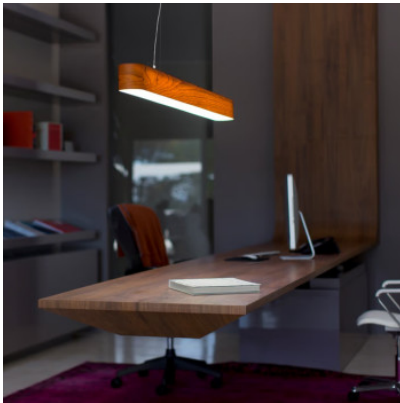

06.05.2024 17:46:52

Alle angezeigten Preise verstehen sich inklusive 19% Mwst bei Lieferung nach Deutschland ohne eventuell anfallende Versandkosten.