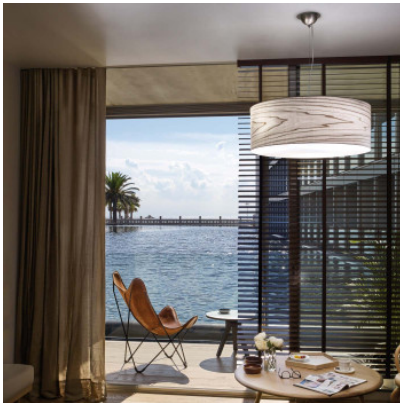

## LZF Lamps Gea Large Suspension

Pendelleuchte LZF Gea Large mit Schirm aus Holzfurnier und unterem Diffusor aus satiniertem Acrylglas. Direkte Lichtverteilung und diffuse Beleuchtung. Baldachin Nickel matt. Für E27-Leuchtmittel. Phasendimmbar.

Buche natur MPN	729,00 € <del>UVP 821,00 €</del> GEA SG 22
elfenbeinweiß MPN	729,00 € <del>UVP 821,00 €</del> GEA SG 20
grau MPN	729,00 € <del>UVP 821,00 €</del> GEA SG 29
Kirsche natur MPN	729,00 € <del>UVP 821,00 €</del> GEA SG 21