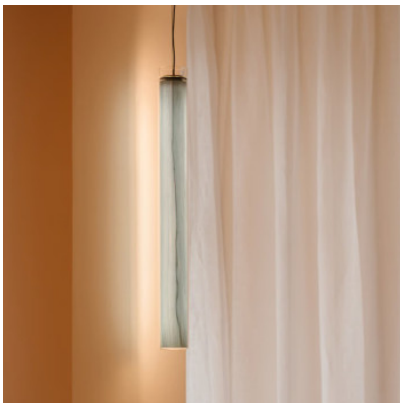

## LZF Lamps Estela Vertical Medium Suspension

LED Pendelleuchte LZF Estela SV 60 mit Schirm aus Holzfurnier, Diffusor aus mattsatiniertem Acryl, mundgeblasenem Borosilikatglas und schwarzem Baldachin aus Metall. Dimmbar 0-10V.

Buche natur	1.571,00 €
MPN	ESTE SV 60 LED DIMO-10V 21
Lichtstrom (Lumen)	1120
elfenbeinweiß	1.571,00 €
MPN	ESTE SV 60 LED DIMO-10V 20
Lichtstrom (Lumen)	1120
Kirsche natur	1.571,00 €
MPN	ESTE SV 60 LED DIMO-10V 22
Lichtstrom (Lumen)	1120