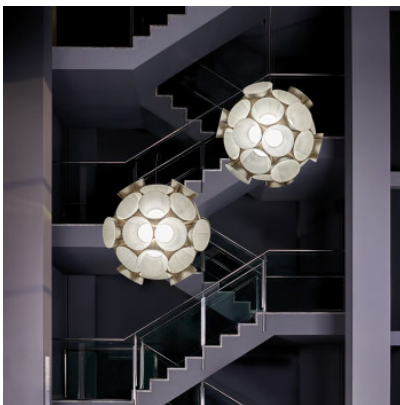

## LZF Lamps Dandelion Suspension

LED Pendelleuchte LZF Dandelion S mit Schirm aus Holzfurnier, metallische Zentralstruktur und matt satinierte Acryldiffusoren. Baldachin Nickel matt. Dimmbar 0-10V.

Buche natur	6.628,00 €
MPN	DDLN S LED DIMO-10V 22
Lichtstrom (Lumen)	3451
elfenbeinweiß	6.628,00 €
MPN	DDLN S LED DIMO-10V 20
Lichtstrom (Lumen)	3451
grau	6.628,00 €
MPN	DDLN S LED DIMO-10V 29
Lichtstrom (Lumen)	3451
Kirsche natur	6.628,00 €
MPN	DDLN S LED DIMO-10V 21
Lichtstrom (Lumen)	3451