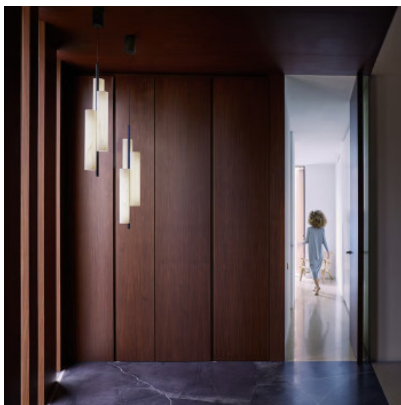

## LZF Lamps Black Note Triplet Suspension

LED Pendelleuchte LZF Black Note Triplet mit Schirmen aus Holzfurnier und Metallstruktur.  
Diffuse Lichtverteilung. Dimmbar 0-10V.

Buche natur / schwarz matt	1.404,00 €
MPN	BKNT TR S BK LED DIMO-10V 22
Lichtstrom (Lumen)	914
elfenbeinweiß / schwarz matt	1.404,00 €
MPN	BKNT TR S BK LED DIMO-10V 20
Lichtstrom (Lumen)	914
grau / schwarz matt	1.404,00 €
MPN	BKNT TR S BK LED DIMO-10V 29
Lichtstrom (Lumen)	914
Kirsche natur / schwarz matt	1.404,00 €
MPN	BKNT TR S BK LED DIMO-10V 21
Lichtstrom (Lumen)	914