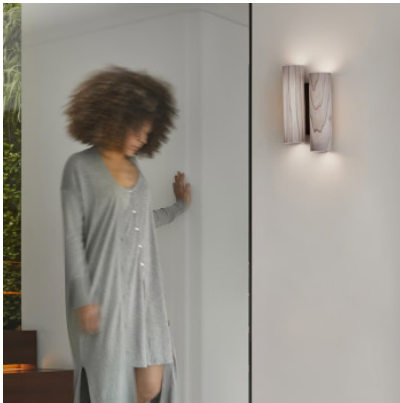

LZF Lamps Black Note Duplet Wall

LED Wandleuchte LZF Black Note Duplet mit Schirmen aus Holzfurnier und Metallstruktur.
Diffuse Lichtverteilung. Dimmbar 0-10V.

Buche natur / schwarz matt	750,00 €
MPN	BKNT DU A BK LED DIM0-10V 22
Lichtstrom (Lumen)	342

elfenbeinweiß / schwarz matt	750,00 €
MPN	BKNT DU A BK LED DIM0-10V 20
Lichtstrom (Lumen)	342

grau / schwarz matt	750,00 €
MPN	BKNT DU A BK LED DIM0-10V 29
Lichtstrom (Lumen)	342

Kirsche natur / schwarz matt	750,00 €
MPN	BKNT DU A BK LED DIM0-10V 21
Lichtstrom (Lumen)	342