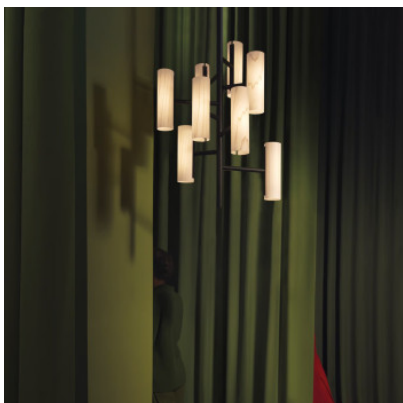

LZF Lamps Black Note Chandelier Suspension

LED Pendelleuchte LZF Black Note Chandelier mit Schirmen aus Holzfurnier und Metallstruktur. Diffuse Lichtverteilung. Dimmbar 0-10V.

Buche natur / schwarz matt	2.213,00 €
MPN	BKNT CH S BK LED DIMO-10V 22
Lichtstrom (Lumen)	1800
elfenbeinweiß / schwarz matt	2.213,00 €
MPN	BKNT CH S BK LED DIMO-10V 20
Lichtstrom (Lumen)	1800
grau / schwarz matt	2.213,00 €
MPN	BKNT CH S BK LED DIMO-10V 29
Lichtstrom (Lumen)	1800
Kirsche natur / schwarz matt	2.213,00 €
MPN	BKNT CH S BK LED DIMO-10V 21
Lichtstrom (Lumen)	1800