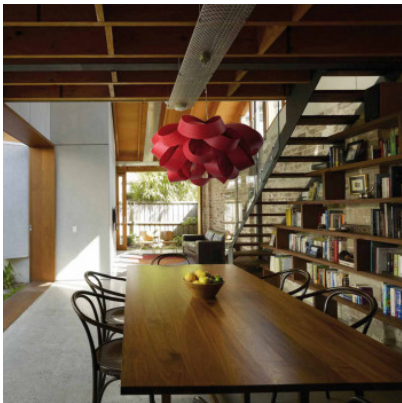

LZF Lamps Agatha Small Suspension

Pendelleuchte LZF Agatha SM aus verschlungenen Holzfurnier-Streifen. Diffuse Beleuchtung. Baldachin Nickel matt. Für E27-Leuchtmittel. Phasendimmbar.

Buche natur MPN	729,00 € UVP 821,00 € ATA SP 22
elfenbeinweiß MPN	729,00 € UVP 821,00 € ATA SP 20
grau MPN	729,00 € UVP 821,00 € ATA SP 29
Kirsche natur MPN	729,00 € UVP 821,00 € ATA SP 21