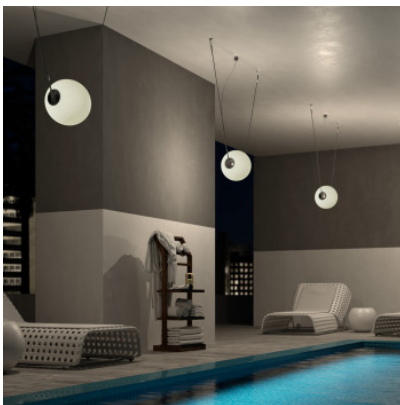

## Lumina Perla 35

Pendelleuchte Lumina Perla 35 mit Diffusor aus geblasenem Glas und Seilstruktur aus Aluminiumdruckguss. Diffuse Beleuchtung. Zentrale oder dezentrale Montage. Für E27-Leuchtmittel. Phasendimmbar.

---

Lumina Perla 35	739,00 €
-----------------	----------

---

MPN	80022220
Anzahl Leuchtmittel	1
Dimmbar	✓
Sockel	E27
Durchmesser	35 cm
Kabellänge	1,85 m
Durchmesser Baldachin	6,5 cm

03.05.2024 15:59:46

Alle angezeigten Preise verstehen sich inklusive 19% MwSt bei Lieferung nach Deutschland ohne eventuell anfallende Versandkosten.