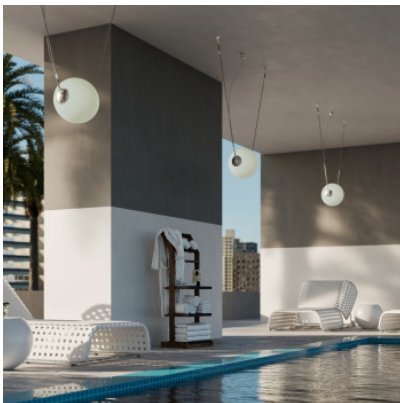

03.05.2024 15:59:46

Alle angezeigten Preise verstehen sich inklusive 19% MwSt bei Lieferung nach Deutschland ohne eventuell anfallende Versandkosten.

Lumen Lighting Nostraforma GmbH & Co KG
Bodenseestr. 129 | DE-81243 München
FON: +49 (0) 89 820 80 62 0 | FAX: +49 (0) 89 820 80 62 200
MAIL: nostraforma@nostraforma.com | WEB: www.nostraforma.com
BANK: Stadtparkasse München | BLZ: 701 500 00 | KTO: 907 228 290
IBAN: DE 85 7015 0000 0907 2282 90 | BIC: SSKMDEMM

UST-ID: DE 813 992 226
Registergericht München HRA 88136
Persönlich haftende Gesellschafter
Nostraforma Verwaltungs GmbH
Registergericht München HRA 175844
Geschäftsführer: Cerchi Alexander, Cerchi Patrick, Cerchi Manuel