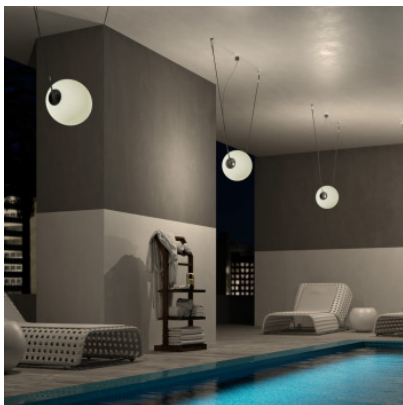

Lumina Perla 28

Pendelleuchte Lumina Perla 28 mit Diffusor aus geblasenem Glas und Seilstruktur aus Aluminiumdruckguss. Diffuse Beleuchtung. Zentrale oder dezentrale Montage. Für E27-Leuchtmittel. Phasendimmbar.

Lumina Perla 28	669,00 €
-----------------	----------

MPN	81022220
Anzahl Leuchtmittel	1
Dimmbar	✓
Sockel	E27
Durchmesser	28,5 cm
Kabellänge	1,85 m
Durchmesser Baldachin	6,5 cm

03.05.2024 9:07:12

Alle angezeigten Preise verstehen sich inklusive 19% MwSt bei Lieferung nach Deutschland ohne eventuell anfallende Versandkosten.