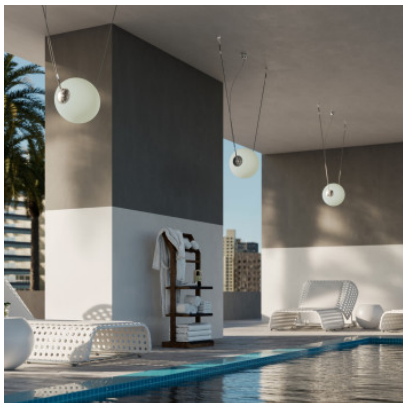

03.05.2024 9:07:12

Alle angezeigten Preise verstehen sich inklusive 19% MwSt bei Lieferung nach Deutschland ohne eventuell anfallende Versandkosten.

Lumen Lighting Nostraforma GmbH & Co KG
Bodenseestr. 129 | DE-81243 München
FON: +49 (0) 89 820 80 62 0 | FAX: +49 (0) 89 820 80 62 200
MAIL: nostraforma@nostraforma.com | WEB: www.nostraforma.com
BANK: Stadtparkasse München | BLZ: 701 500 00 | KTO: 907 228 290
IBAN: DE 85 7015 0000 0907 2282 90 | BIC: SSKMDEMM

UST-ID: DE 813 992 226
Registergericht München HRA 88136
Persönlich haftende Gesellschafter
Nostraforma Verwaltungs GmbH
Registergericht München HRA 175844
Geschäftsführer: Cerchi Alexander, Cerchi Patrick, Cerchi Manuel