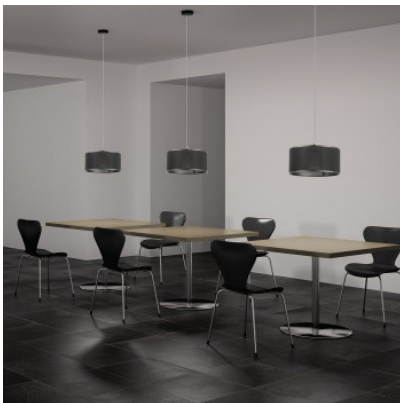

## Lumina Moove Mono

Pendelleuchte Lumina Moove Mono mit Schirm aus Verbundstoff und Stahlstruktur. Baldachin schwarz. Nach unten gerichtetes und diffuses Licht. Für E27-Leuchtmittel. Phasendimmbar.

elfenbein MPN	429,00 € <del>UVP 482,00 €</del> 75201220+76013000
grau MPN	429,00 € <del>UVP 482,00 €</del> 75201220+76004000
schwarz MPN	429,00 € <del>UVP 482,00 €</del> 75201220+76001000