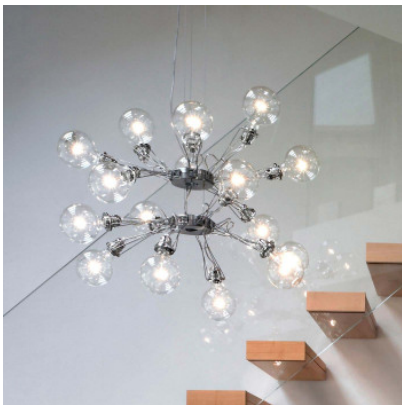

27.04.2024 19:13:52

Alle angezeigten Preise verstehen sich inklusive 19% Mwst bei Lieferung nach Deutschland ohne eventuell anfallende Versandkosten.

Lumen Lighting Nostraforma GmbH & Co KG
Bodenseestr. 129 | DE-81243 München
FON: +49 (0) 89 820 80 62 0 | FAX: +49 (0) 89 820 80 62 200
MAIL: nostraforma@nostraforma.com | WEB: www.nostraforma.com
BANK: Stadtparkasse München | BLZ: 701 500 00 | KTO: 907 228 290
IBAN: DE 85 7015 0000 0907 2282 90 | BIC: SSKMDEMM

UST-ID: DE 813 992 226
Registergericht München HRA 88136
Persönlich haftende Gesellschafter
Nostraforma Verwaltungs GmbH
Registergericht München HRA 175844
Geschäftsführer: Cerchi Alexander, Cerchi Patrick, Cerchi Manuel