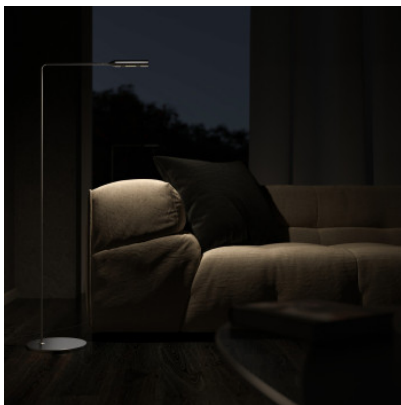

## Lumina Flo Lounge

LED Stehleuchte Lumina Flo Lounge aus Aluminium und Stahl. Kopf um 300° und Arm um 120° drehbar. Direkte Lichtverteilung. Mit zweistufigem Touchdimmer am Kopf.

gelb matt MPN	569,00 € <del>UVP 631,00 €</del> 971050PK27
rot matt MPN	569,00 € <del>UVP 631,00 €</del> 971030PK27
schwarz Classic MPN	569,00 € <del>UVP 631,00 €</del> 97101K27
weiß matt MPN	569,00 € <del>UVP 631,00 €</del> 971020PK27
schwarz Soft-Touch MPN	619,00 € <del>UVP 690,00 €</del> 97101STK27
Metallic Bronze MPN	669,00 € <del>UVP 750,00 €</del> 97129MTK27
Nickel MPN	919,00 € <del>UVP 1.017,00 €</del> 97144K27
Gunmetal Grey MPN	999,00 € <del>UVP 1.107,00 €</del> 97132K27

Leuchtmittel  
Abmessungen

3W LED, 2700K, 140 lm, CRI>90  
Höhe 100 cm, Tiefe 42 cm, Kopfänge 18 cm,  
Sockeldurchmesser 23 cm, Gewicht 2,7 kg.

24.04.2024 18:55:10

Alle angezeigten Preise verstehen sich inklusive 19% Mwst bei Lieferung nach Deutschland ohne eventuell anfallende Versandkosten.