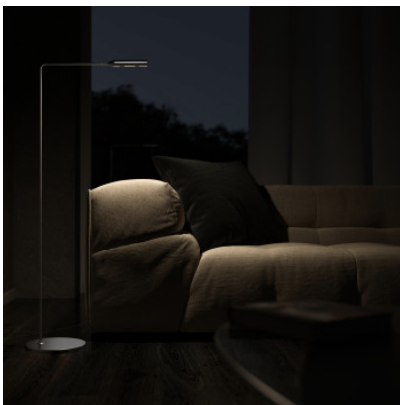

Lumina Flo Floor

LED Stehleuchte Lumina Flo Floor aus Aluminium und Stahl. Kopf um 300° und Arm um 120° drehbar. Direkte Lichtverteilung. Mit zweistufigem Touchdimmer am Kopf.

Gunmetal Grey, 3000K MPN	799,00 € UVP 1.148,00 € 9453200
gelb matt MPN	599,00 € UVP 672,00 € 945050PK27
rot matt MPN	599,00 € UVP 672,00 € 945030PK27
schwarz Classic MPN	599,00 € UVP 672,00 € 94501K27
weiß matt MPN	599,00 € UVP 672,00 € 945020PK27
schwarz Soft-Touch MPN	639,00 € UVP 712,00 € 94501STK27
Metallic Bronze MPN	709,00 € UVP 791,00 € 94529MTK27
Nickel MPN	949,00 € UVP 1.059,00 € 94544K27
Gunmetal Grey MPN	1.029,00 € UVP 1.148,00 € 94532K27

Leuchtmittel
Abmessungen

6W LED, 2700K, 355 lm, CRI>90
Armlängen 110 cm + 42 cm, Kopflänge 18 cm,
Fußdurchmesser 23 cm, Gewicht 2,7 kg.

25.04.2024 20:29:10

Alle angezeigten Preise verstehen sich inklusive 19% MwSt bei Lieferung nach Deutschland ohne eventuell anfallende Versandkosten.