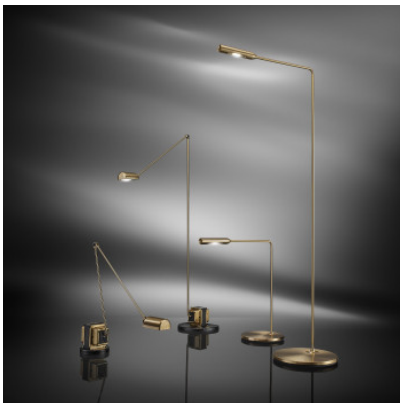

Lumina Flo Floor Gold Edition

LED Stehleuchte Lumina Flo Floor aus lackiertem Aluminium und Stahl mit einem halbgläänzenden, gebürsteten „Gelbgold“-Finish. Arm drehbar 120°, Kopf rotierbar 300°. Mit 2-Stufen Tastdimmer am Leuchtenkopf.

Gelbgold gebürstet	1.499,00 € UVP 1.880,00 €
MPN	94545SLK27
Lichtstrom (Lumen)	370

29.04.2024 1:59:41

Alle angezeigten Preise verstehen sich inklusive 19% MwSt bei Lieferung nach Deutschland ohne eventuell anfallende Versandkosten.